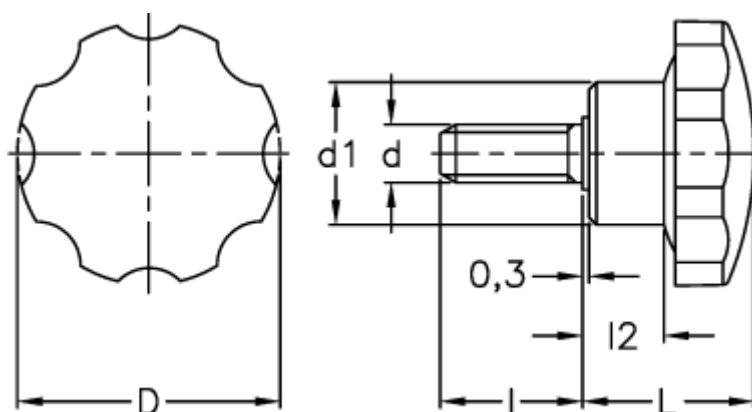

Data Sheet

Article number: 2302073161

Description: E+G Lobe knob
VH.153/35 p-M8x16

Measures

D	=	35
d1	=	19
d 6g	=	M8
l	=	16
L	=	22
l2	=	10